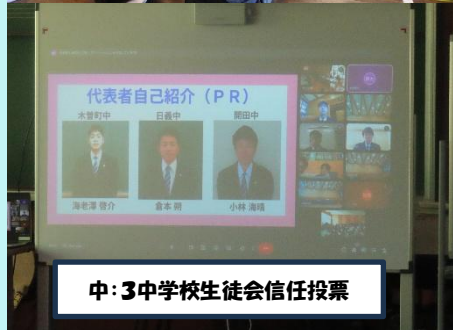

3学期の学校生活より

小: 児童会選挙

当面の予定

月・日	主な行事	月・日	主な行事	月・日	主な行事	月・日	主な行事	月・日	主な行事
16日(月)	小: 児童会引継ぎ 中: 期末テスト	23日(月)	天皇誕生日	2日(月)	年度末清掃 (~6日)	9日(月)		16日(月)	
17日(火)		24日(火)		3日(火)	日義体育	10日(火)	小: 6年生を送る会 中: 後期選抜①	17日(火)	3学期終業式
18日(水)	中: 前期合格発表	25日(水)	小: 校長講話	4日(水)		11日(水)	中: 後期選抜②	18日(水)	卒業証書授与式 開校式
19日(木)	小: 来入児説明会	26日(木)	中体ワックスかけ	5日(木)		12日(木)		19日(木)	中: 後期合格発表 年度末休業 (~31日)
20日(金)		27日(金)	小: 新児童会 中: 生徒会	6日(金)		13日(金)	中: 3年生を送る会	20日(金)	
21日(土)		28日(土)		7日(土)		14日(土)		21日(土)	
22日(日)		1日(日)		8日(日)		15日(日)		22日(日)